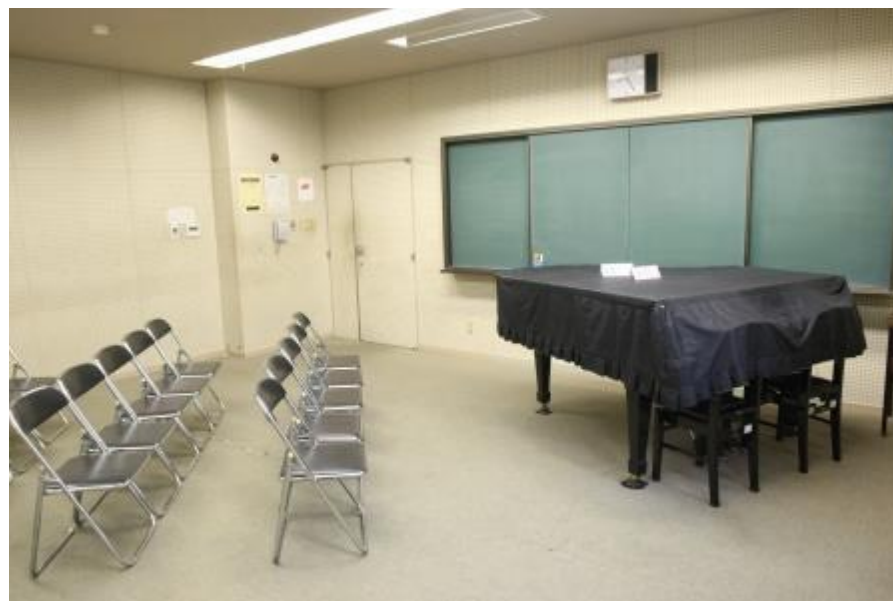

## 備え付け備品

黒板

長机 1 椅子 15

グランドピアノ (有料)

\*音楽活動の合唱、演劇の練習等、話し声より大きい声を出すことが想定される場合は、下記の定員での活動をお願いいたします。

	定員
プレイルーム	60名
活動室 1	15名
活動室 2	15名
音楽室 1	5名
音楽室 2	7名